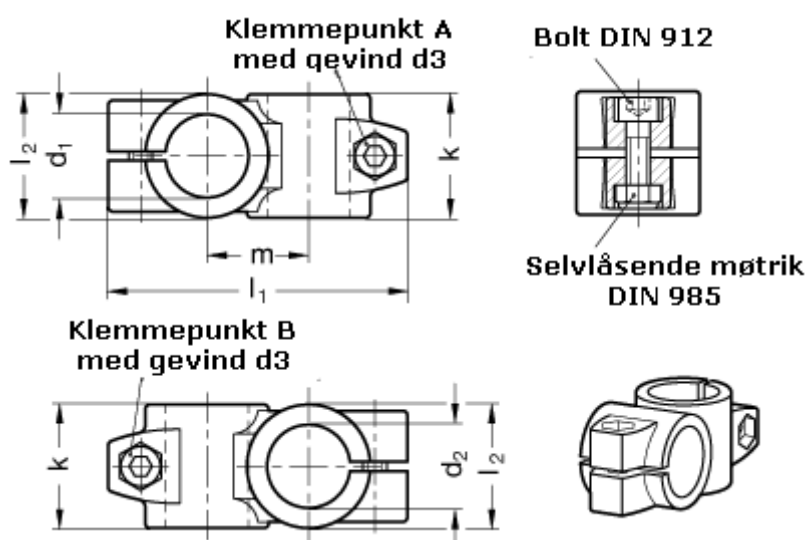

Varenummer: 20132B60B60802SW
Beskrivelse: E+G Krydsforbinder
GN 132-B60-B60-80-2-SW

Mål

d1	= 60
d2	= 60
d3	= M10
k	= 80
l1	= 169.0
l2	= 80
m	= 65

Vippehåndtag = GN 911-M10-55 skal bestilles separat